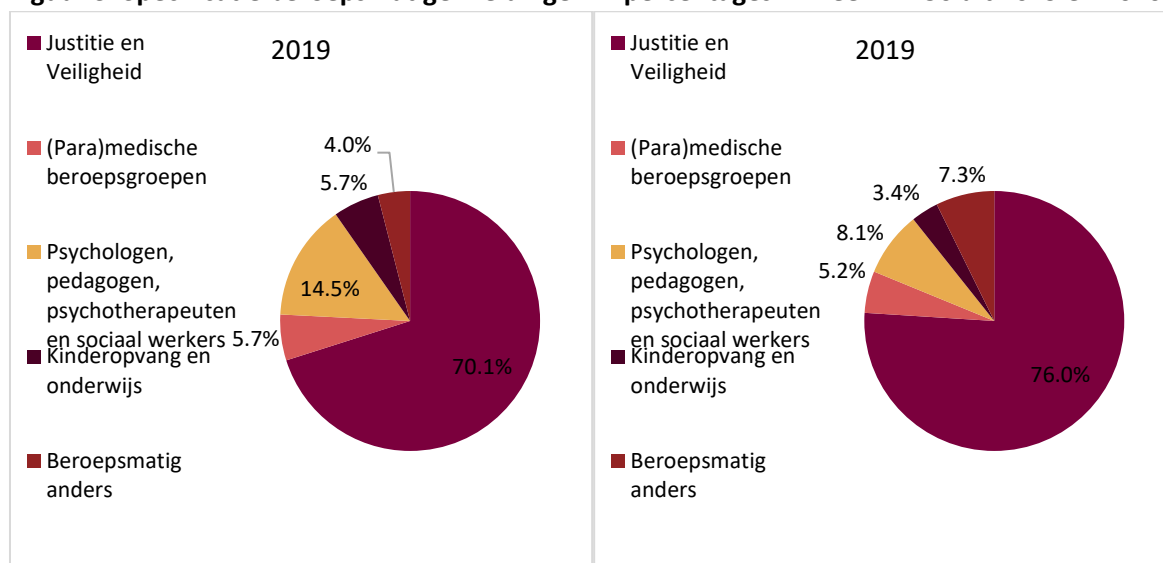

Specificatie beroepsmatige melder

**Figuur 3. Specificatie beroepsmatige meldingen in percentages in week 1 – 50 uit 2019 en 2020**

2019: N = 9697, missende waarden = 49,9% (N = 4842)

2020: N = 10008, missende waarden = 12,2% (N = 1217)

**Tabel 4. Absolute aantal beroepsmatige meldingen uitgesplitst naar beroepsgroepen in 2019 en 2020, per periode**

	Periode 1		Periode 2		Periode 3		Periode 4	
	2019	2020	2019	2020	2019	2020	2019	2020
Justitie en Veiligheid	490	851	549	1183	1733	3344	633	1303
(Para)medische beroepsgroepen	52	83	51	74	122	222	54	81
Psychologen, pedagogen, psychotherapeuten en sociaal werkers	100	163	134	117	317	308	152	125
Kinderopvang en onderwijs	59	51	49	48	117	121	51	75
Beroepsmatig anders	50	65	33	156	71	315	38	106
Missende waarden	1022	810	1138	249	1873	117	809	41
Totaal	1773	2023	1954	1827	4233	4427	1737	1731