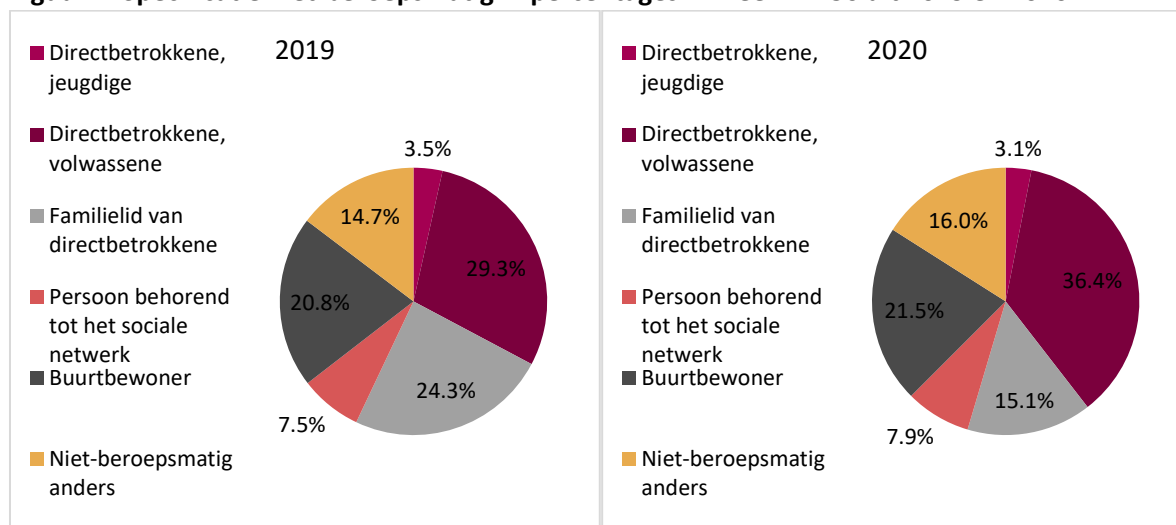

Specificatie niet-beroepsmatige melder

Figuur 4. Specificatie niet-beroepsmatig in percentages in week 1 – 50 uit 2019 en 2020

2019: N = 438, missende waarden = 14,4% (N = 62)

2020: N = 464, missende waarden = 9,9% (N = 46)

Tabel 5. Absolute aantal niet-beroepsmatige meldingen uitgesplitst naar beroepsgroepen in 2019 en 2020, per periode

	Periode 1		Periode 2		Periode 3		Periode 4	
	2019	2020	2019	2020	2019	2020	2019	2020
Directbetrokkene, jeugdige	3	5	1	1	3	5	6	2
Directbetrokkene, volwassene	26	37	16	30	43	62	25	23
Familielid van directbetrokkene	18	16	14	14	48	25	11	8
Persoon behorend tot het sociale netwerk	3	10	2	7	15	12	8	4
Buurtbewoner	13	6	12	20	43	47	10	17
Niet-beroepsmatig anders	11	11	6	6	26	35	12	15
Missende waarden	9	10	10	6	32	26	12	4
Totaal	83	95	61	84	210	212	84	73

Onderzoekers: Veroni Eichelsheim, Anne Coomans, Arjan Blokland, Steve van de Weijer, Sjoukje van Deuren, Meintje van Dijk
Contactpersoon: Veroni Eichelsheim | VEichelsheim@nscr.nl | 06 4137 8828

NSCR
De Boelelaan 1077
1081 HV Amsterdam

Postadres
Postbus 71304
1008 BH Amsterdam

T 020 598 5239
E nscr@nscr.nl
www.nscr.nl

Het Nederlands Studiecentrum Criminaliteit en Rechtshandhaving (NSCR) is onderdeel van de institutenorganisatie van de Nederlandse Organisatie voor Wetenschappelijk Onderzoek (NWO).